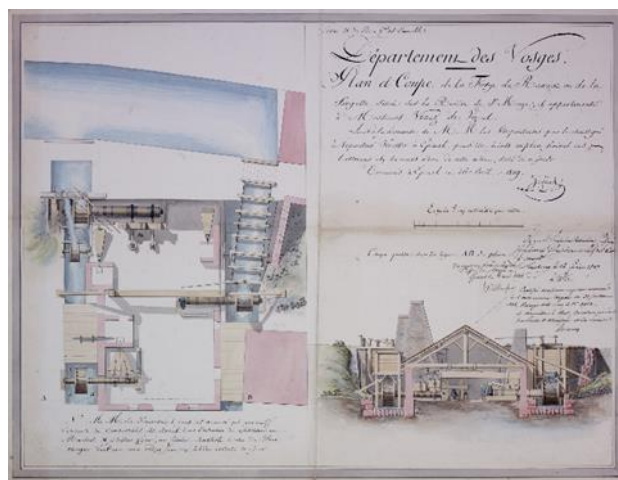

Arch. dép. Vosges, 2 Fi 5167

1. Les Capétiens

Exposition de la Délégation aux Célébrations nationales à l'occasion du millénaire de l'avènement d'Hugues Capet (1988).

Valeur d'assurance : 380 €

Composition : 19 affiches plastifiées H 120 x L 70 cm